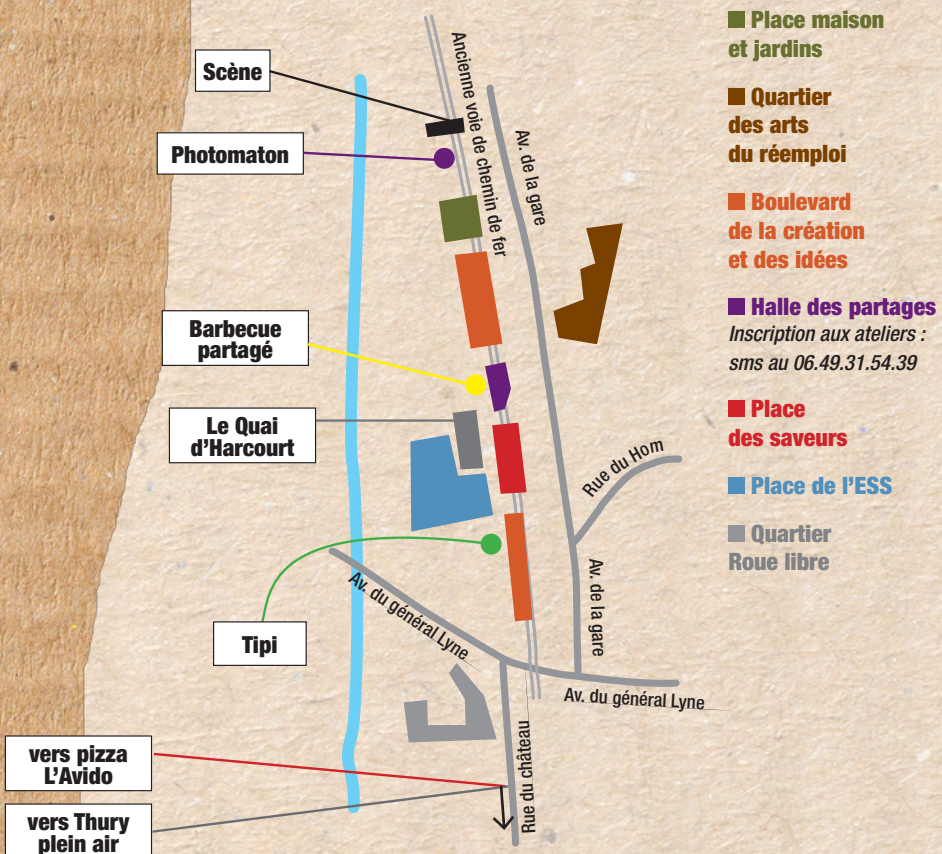

PLAN DU SITE

Soutenez notre festival

Plus d'infos sur arbres-sn.fr

AUTRES PARTENAIRES

Le Quai d'Harcourt • OTSN • Ecole Paul Héroult
 Ecole de Trois Monts • Comité des fêtes de Goupillières
 IME St Rémy-sur-Orne • Pizzeria L'Avido • Soprobat
 Triangle protection • L'Amicale de Trois-Monts